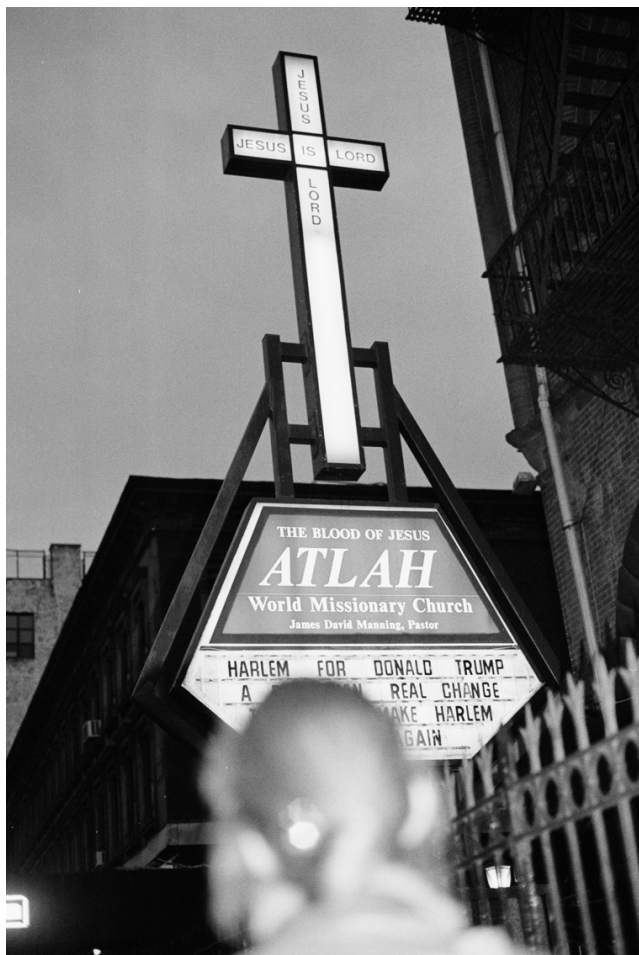

Guillaume Delleuse

Guillaume Delleuse

Untitled, New York #1, 2015

Corpus

Pigment print on baryta paper, wooden frame

30 cm x 45 cm

Frame: 30,5 cm x 45,5 cm

Edition of 7 ex + 2 AP

Signé et numéroté