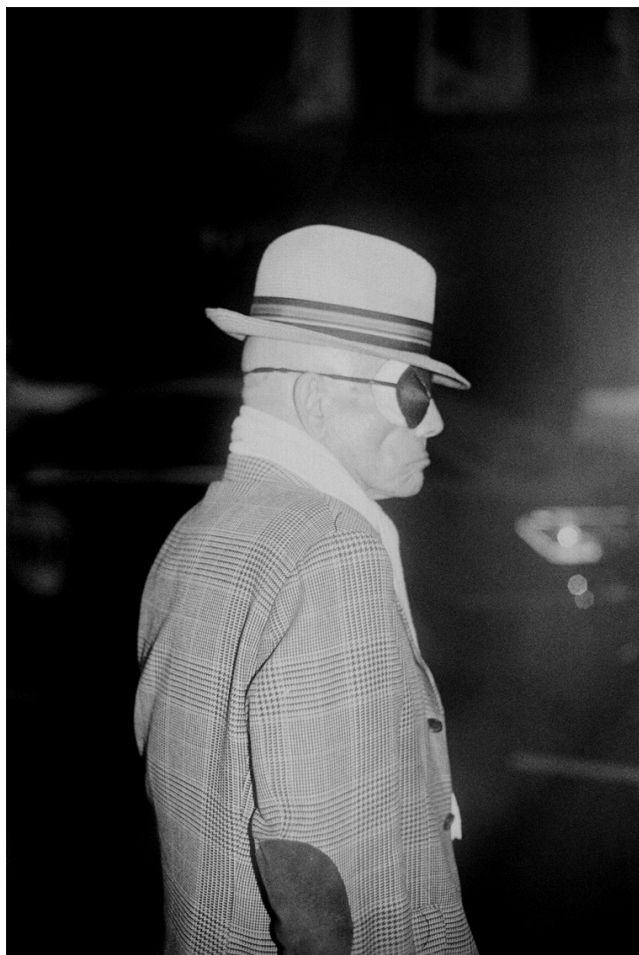

Série Corpus

Pigment print on baryta paper, wooden frame

30 cm x 45 cm

Frame: 30,5 cm x 45,5 cm

Edition of 7 ex + 2 AP

Signé et numéroté

Guillaume Delleuse

Guillaume Delleuse