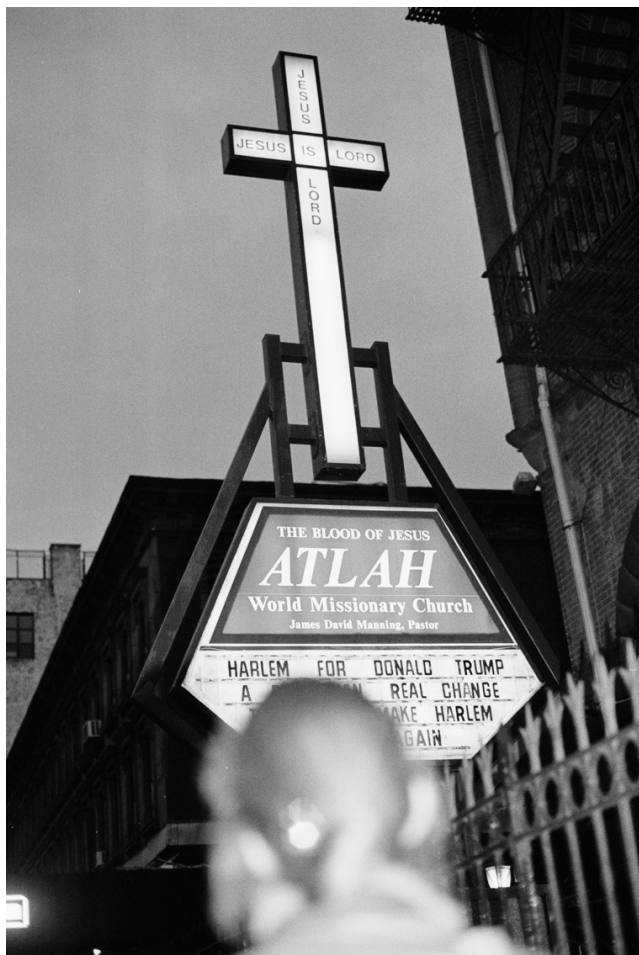

Guillaume Delleuse

Guillaume Delleuse

Untitled, New York #1, 2015

Corpus

Pigment print on baryta paper, wooden frame

40 cm x 60 cm

Frame: 40,5 cm x 60,5 cm

Edition of 5 ex + 2 AP

Signé et numéroté