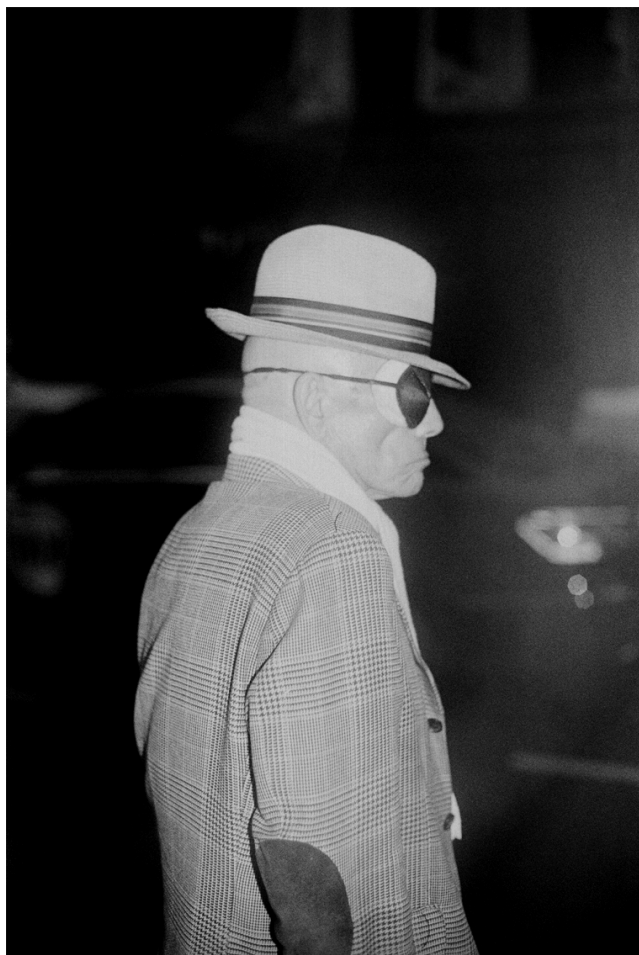

Guillaume Delleuse

Guillaume Delleuse

Untitled, Dublin #1, 2014

Corpus

Pigment print on baryta paper, wooden frame

40 cm x 60 cm

Frame: 40,5 cm x 60,5 cm

Edition of 5 ex + 2 AP

Signé et numéroté