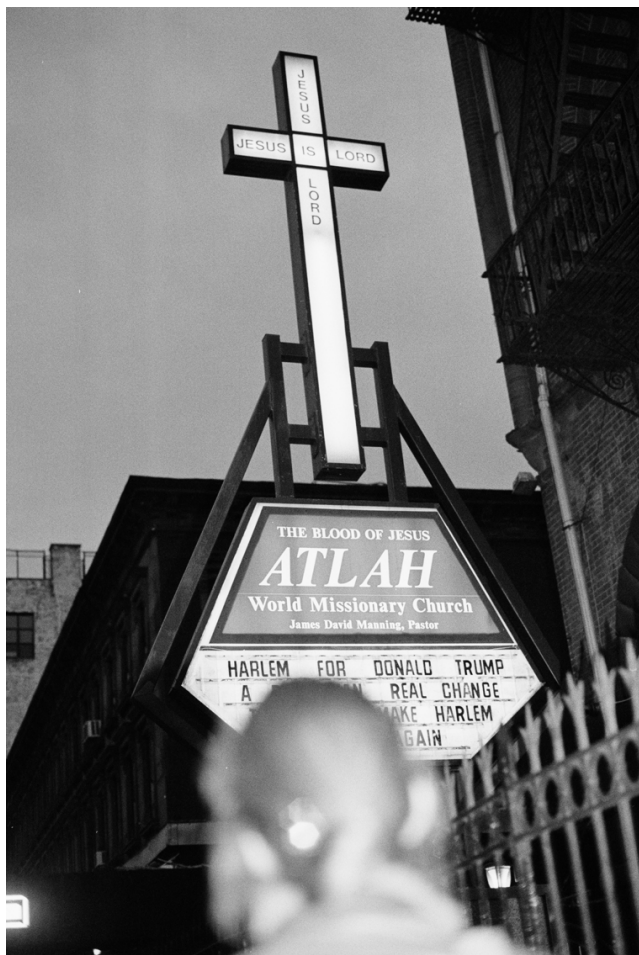

Guillaume Delleuse

Guillaume Delleuse

Untitled, New York #1, 2015

Corpus

Tirage pigmentaire sur papier baryté, encadrement en bois

30 cm x 45 cm

Encadrement : 30,5 cm x 45,5 cm

Edition de 7 ex + 2 AP

Signé et numéroté